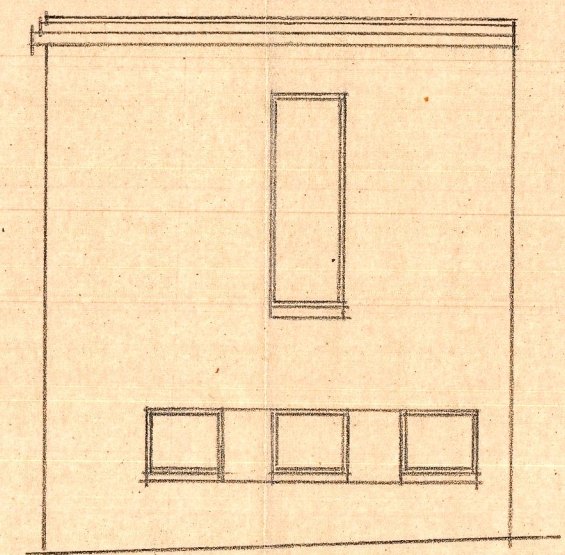

Fachada al Conde Montorres

Fachada lateral

AMPLIACION DE LA FABRICA DE LA
SRA VIUDA DE F. SALVADOR
EN PATERNA = ESCALA = 1:200

Valencia y Mayo de 1963
EL ARQUITECTO

Seccion longitudinal por S-D.

Seccion por A-B.