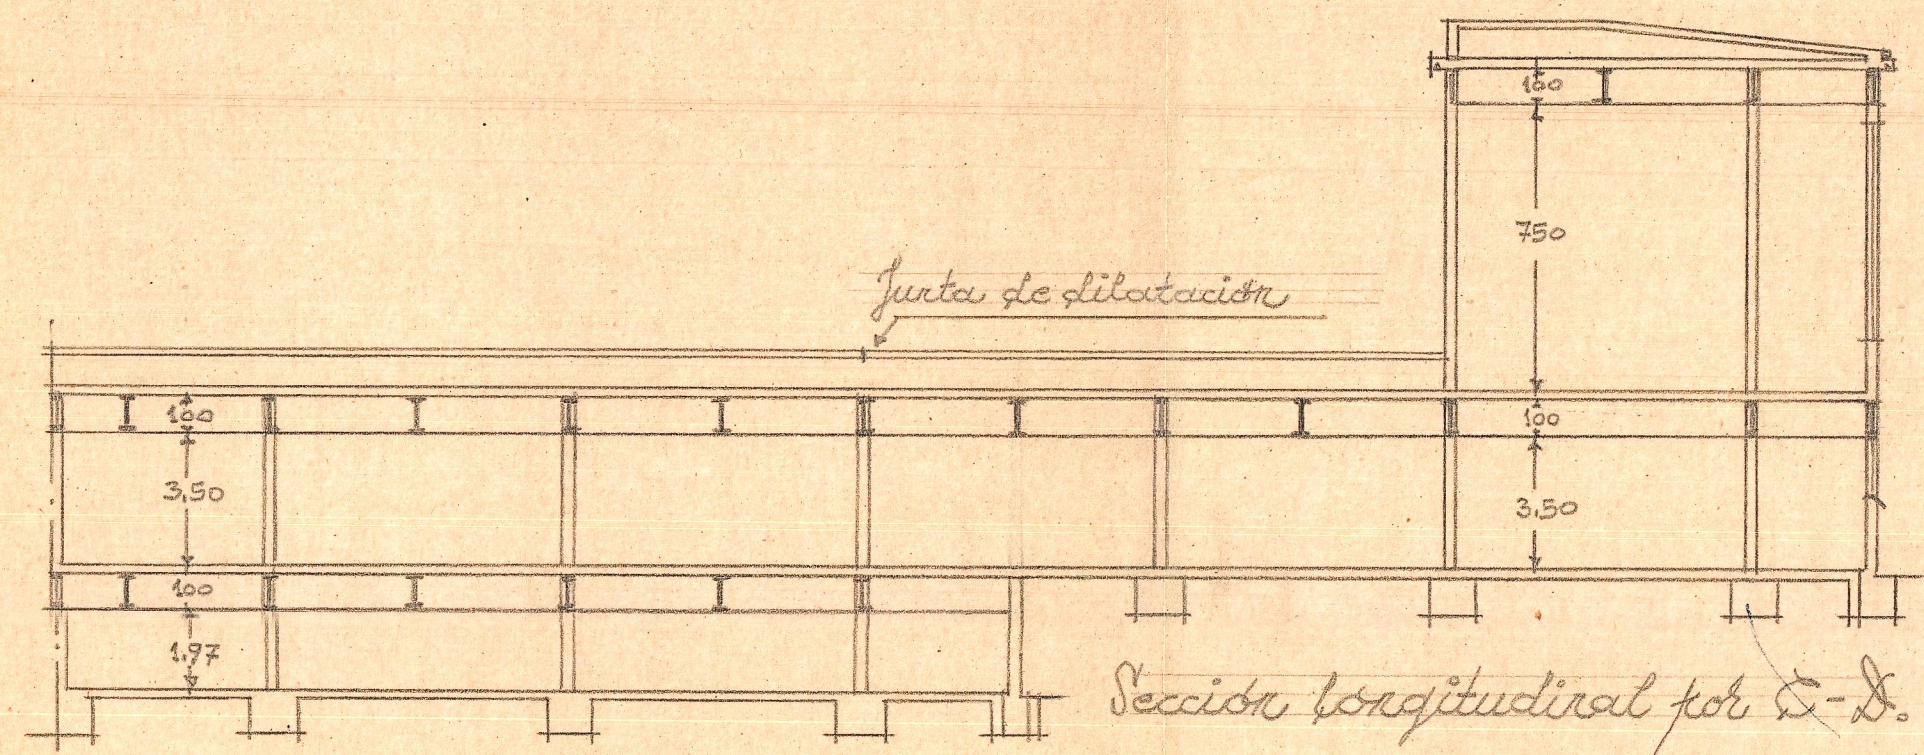

Fachada al Conde Montorres

Fachada lateral

AMPLIACION DE LA FABRICA DE LA
SRA VIUDA DE F. SALVADOR
EN PATERNA = ESCALA = 1:200

Valencia y Mayo de 1963
EL ARQUITECTO

Seccion longitudinal por S-D.

Seccion por A-B.