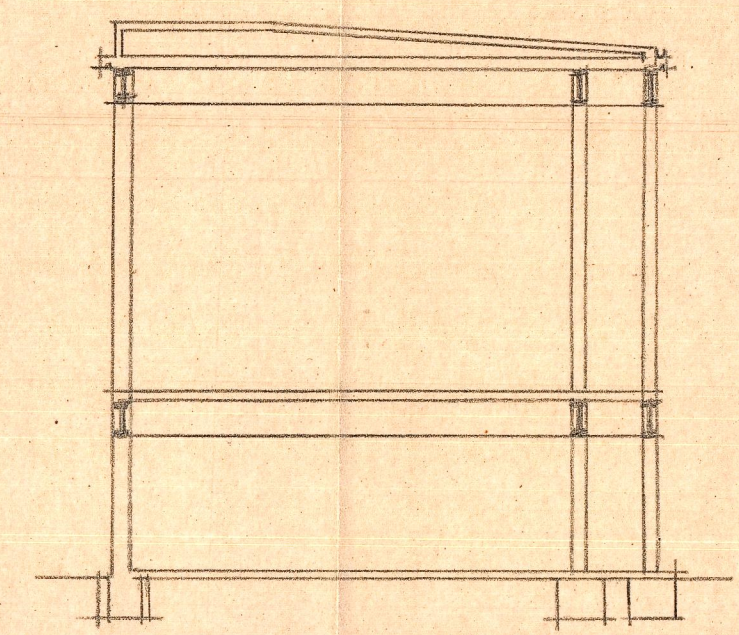

Fachada al Conde Montorres

Fachada lateral

AMPLIACION DE LA FABRICA DE LA
SRA VIUDA DE F. SALVADOR
EN PATERNA = ESCALA = 1:200

Valencia y Mayo de 1963
EL ARQUITECTO

Seccion longitudinal por S-D.

Seccion por A-B.