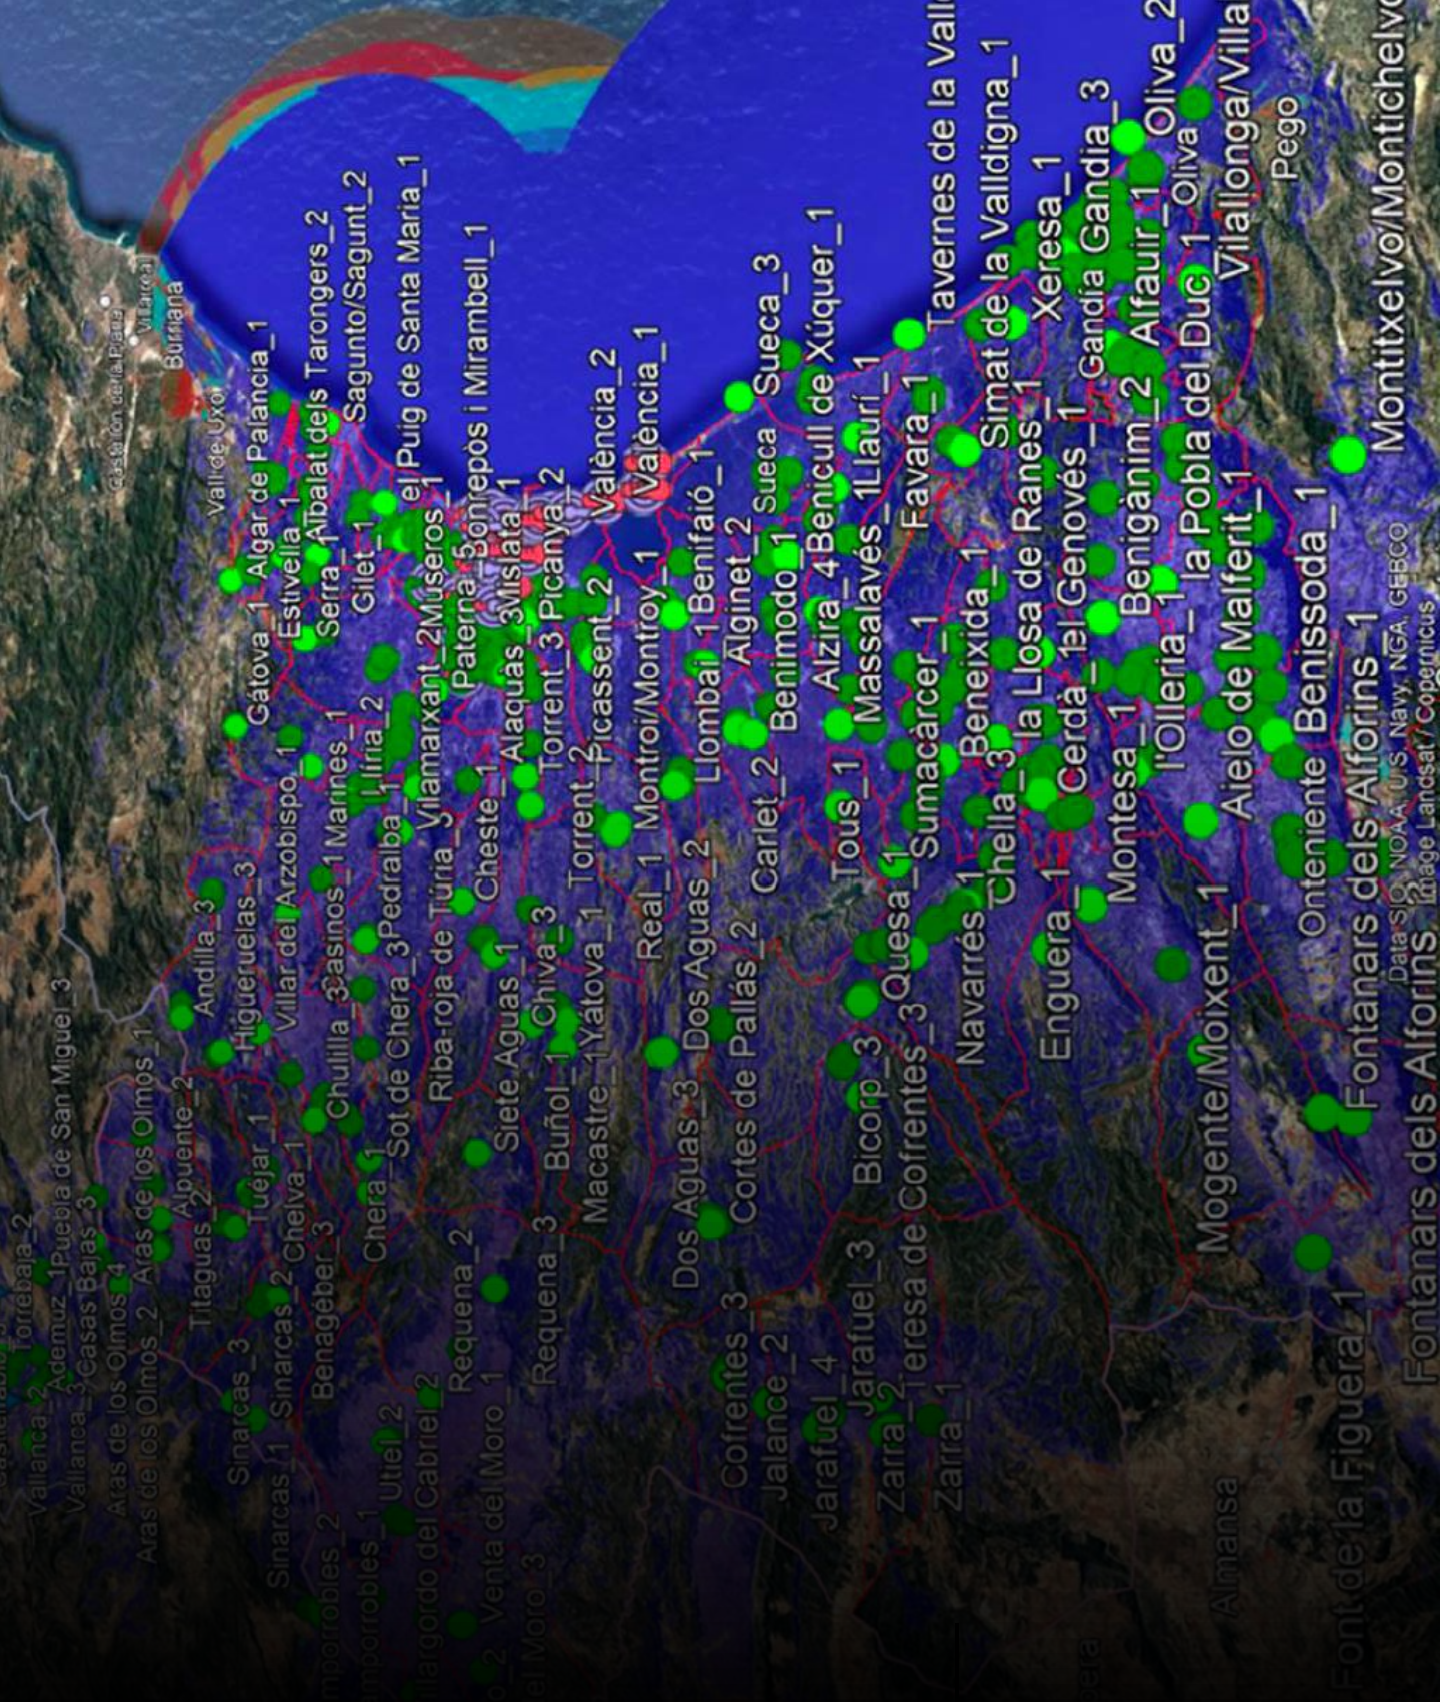

Organiza:

La finca ubicada en la localidad de Ayora, en la provincia de Valencia

- Cuenta con mas de 800 has de terreno. En el centro de la reserva natural de la Hunded y a 15km de cualquier núcleo urbano.

PUEBLOS INTELIGENTES

SMART CITY-BIG DATA. Concepto. Smartcity - Smartcitizen

Ámbitos de aplicación:

- Planificación urbana. Desde un punto de vista holístico que congrega las diferentes disciplinas y actores.
- Infraestructura verde. Naturaleza y TI.
- Ciudad digital y participación ciudadana. Relación Ciudadano-Administración (transparencia, gestión administrativa, desarrollo económico, open data, gobierno abierto, gobernanza participativa)
- Servicios sociales y asociacionismo. Mejora de atención a colectivos vulnerables, desarrollo de ciudades inclusivas.
- Seguridad pública, salud, educación. (Gestión de : emergencias, protección civil, videovigilancia y seguridad ciudadana, prevención y detección de incendios, teletrabajo, telemedicina, teleasistencia y servicios sociales, sanidad, educación)
- Gestión del tráfico y medio ambiente. La eficiencia en el transporte mejora la calidad del aire, ruido y salud de la población.
- Recogida de residuos. Ahorro de recursos al optimizar necesidades mediante la monitorización del llenado de contenedores. Rutas de recogida.
- Mantenimiento y gestión de Infraestructuras públicas. (Edificios y Equipamiento Urbano) (Smart Building)
- Eficiencia en la gestión de recursos agua y energía.

¿QUE SIGNIFICA CONNECTIVIDAD?

¿Qué hay detrás de esto?

SISTEMA DE INFORMACIÓN CONTINUA

CUANTOS MUNICIPIOS TIENEN YA ELEMENTOS DE DTI

¿QUE MIDEN LAS HERRAMIENTAS DTI?

• HOY EN DIA
 ES UNA
 REALIDAD
 QUE TU
 PYME
 LLEGUE A
 CUALQUIER
 SITIO