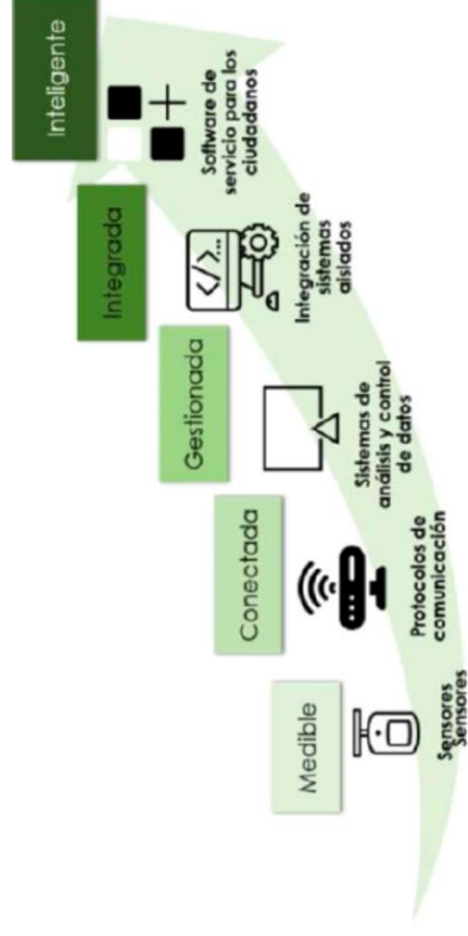

PUEBLOS INTELIGENTES

SMART CITY-BIG DATA. Concepto. Smartcity - Smartcitizen

Ámbitos de aplicación:

- Planificación urbana. Desde un punto de vista holístico que congrega las diferentes disciplinas y actores.
- Infraestructura verde. Naturaleza y TI.
- Ciudad digital y participación ciudadana. Relación Ciudadano-Administración (transparencia, gestión administrativa, desarrollo económico, open data, gobierno abierto, gobernanza participativa)
- Servicios sociales y asociacionismo. Mejora de atención a colectivos vulnerables, desarrollo de ciudades inclusivas.
- Seguridad pública, salud, educación. (Gestión de : emergencias, protección civil, videovigilancia y seguridad ciudadana, prevención y detección de incendios, teletrabajo, telemedicina, teleasistencia y servicios sociales, sanidad, educación)
- Gestión del tráfico y medio ambiente. La eficiencia en el transporte mejora la calidad del aire, ruido y salud de la población.
- Recogida de residuos. Ahorro de recursos al optimizar necesidades mediante la monitorización del llenado de contenedores. Rutas de recogida.
- Mantenimiento y gestión de Infraestructuras públicas. (Edificios y Equipamiento Urbano) (Smart Building)
- Eficiencia en la gestión de recursos agua y energía.

¿QUE SIGNIFICA CONNECTIVIDAD?

¿Qué hay detrás de esto?

SISTEMA DE INFORMACIÓN CONTINUA

CUANTOS MUNICIPIOS TIENEN YA ELEMENTOS DE DTI

¿QUE MIDEN LAS HERRAMIENTAS DTI?

• HOY EN DIA
 ES UNA
 REALIDAD
 QUE TU
 PYME
 LLEGUE A
 CUALQUIER
 SITIO