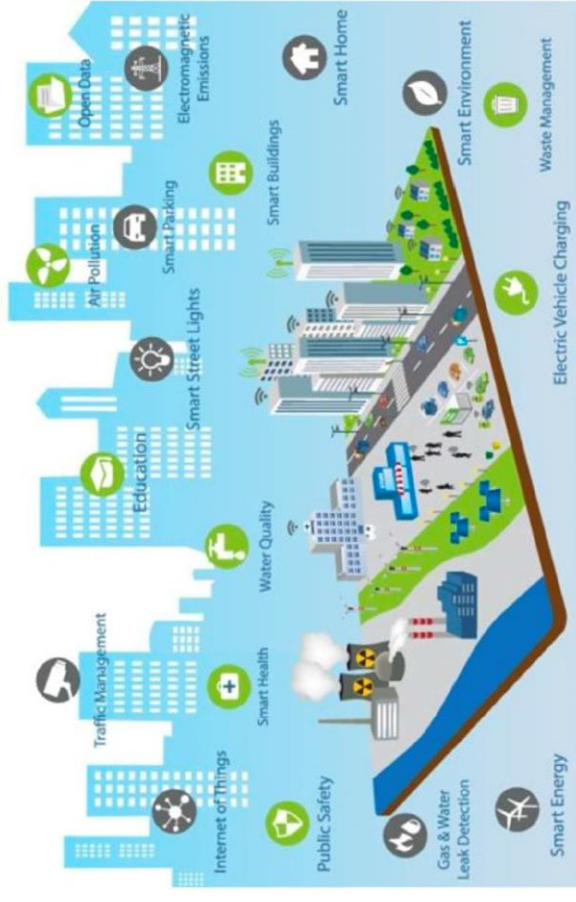

PUEBLOS INTELIGENTES

SMART CITY-BIG DATA. Concepto. Smartcity - Smartcitizen

Ámbitos de aplicación:

- Planificación urbana. Desde un punto de vista holístico que congrega las diferentes disciplinas y actores.
- Infraestructura verde. Naturaleza y TI.
- Ciudad digital y participación ciudadana. Relación Ciudadano-Administración (transparencia, gestión administrativa, desarrollo económico, open data, gobierno abierto, gobernanza participativa)
- Servicios sociales y asociacionismo. Mejora de atención a colectivos vulnerables, desarrollo de ciudades inclusivas.
- Seguridad pública, salud, educación. (Gestión de : emergencias, protección civil, videovigilancia y seguridad ciudadana, prevención y detección de incendios, teletrabajo, telemedicina, teleasistencia y servicios sociales, sanidad, educación)
- Gestión del tráfico y medio ambiente. La eficiencia en el transporte mejora la calidad del aire, ruido y salud de la población.
- Recogida de residuos. Ahorro de recursos al optimizar necesidades mediante la monitorización del llenado de contenedores. Rutas de recogida.
- Mantenimiento y gestión de Infraestructuras públicas. (Edificios y Equipamiento Urbano) (Smart Building)
- Eficiencia en la gestión de recursos agua y energía.

¿QUE SIGNIFICA CONNECTIVIDAD?

¿Qué hay detrás de esto?

SISTEMA DE INFORMACIÓN CONTINUA

CUANTOS MUNICIPIOS TIENEN YA ELEMENTOS DE DTI

¿QUE MIDEN LAS HERRAMIENTAS DTI?

• HOY EN DIA
 ES UNA
 REALIDAD
 QUE TU
 PYME
 LLEGUE A
 CUALQUIER
 SITIO