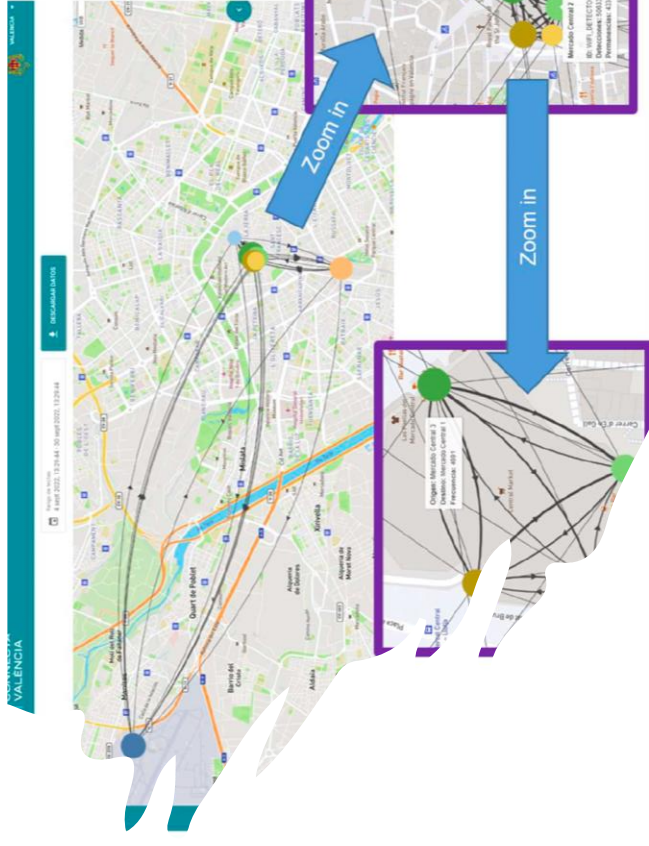

Organiza:

La finca ubicada en la localidad de Ayora, en la provincia de Valencia

- Cuenta con mas de 800 has de terreno. En el centro de la reserva natural de la Hunded y a 15km de cualquier núcleo urbano.

PUEBLOS INTELIGENTES

SMART CITY-BIG DATA. Concepto. Smartcity - Smartcitizen

Ámbitos de aplicación:

- Planificación urbana. Desde un punto de vista holístico que congrega las diferentes disciplinas y actores.
- Infraestructura verde. Naturaleza y TI.
- Ciudad digital y participación ciudadana. Relación Ciudadano-Administración (transparencia, gestión administrativa, desarrollo económico, open data, gobierno abierto, gobernanza participativa)
- Servicios sociales y asociacionismo. Mejora de atención a colectivos vulnerables, desarrollo de ciudades inclusivas.
- Seguridad pública, salud, educación. (Gestión de : emergencias, protección civil, videovigilancia y seguridad ciudadana, prevención y detección de incendios, teletrabajo, telemedicina, teleasistencia y servicios sociales, sanidad, educación)
- Gestión del tráfico y medio ambiente. La eficiencia en el transporte mejora la calidad del aire, ruido y salud de la población.
- Recogida de residuos. Ahorro de recursos al optimizar necesidades mediante la monitorización del llenado de contenedores. Rutas de recogida.
- Mantenimiento y gestión de Infraestructuras públicas. (Edificios y Equipamiento Urbano) (Smart Building)
- Eficiencia en la gestión de recursos agua y energía.

¿QUE SIGNIFICA CONNECTIVIDAD?

¿Qué hay detrás de esto?

SISTEMA DE INFORMACIÓN CONTINUA

CUANTOS MUNICIPIOS TIENEN YA ELEMENTOS DE DTI

¿QUE MIDEN LAS HERRAMIENTAS DTI?

• HOY EN DIA
 ES UNA
 REALIDAD
 QUE TU
 PYME
 LLEGUE A
 CUALQUIER
 SITIO

INFRAESTRUCTURAS
 DIPUTACIÓN

ID COMPONENTE	EUI_HASH	MAC_HASH_WIFI	MAC_HASH_BLUE	TIME	ID_VIRTUAL
WiFiBLUEDET1	XXXXXXXX	ZZZZZZZZZZZZZZ	ZZZZZZZZZZZZZZ	HMS	HMS
WiFiBLUEDET2	XXXXXXXX	ZZZZZZZZZZZZZZ	ZZZZZZZZZZZZZZ	HMS	HMS