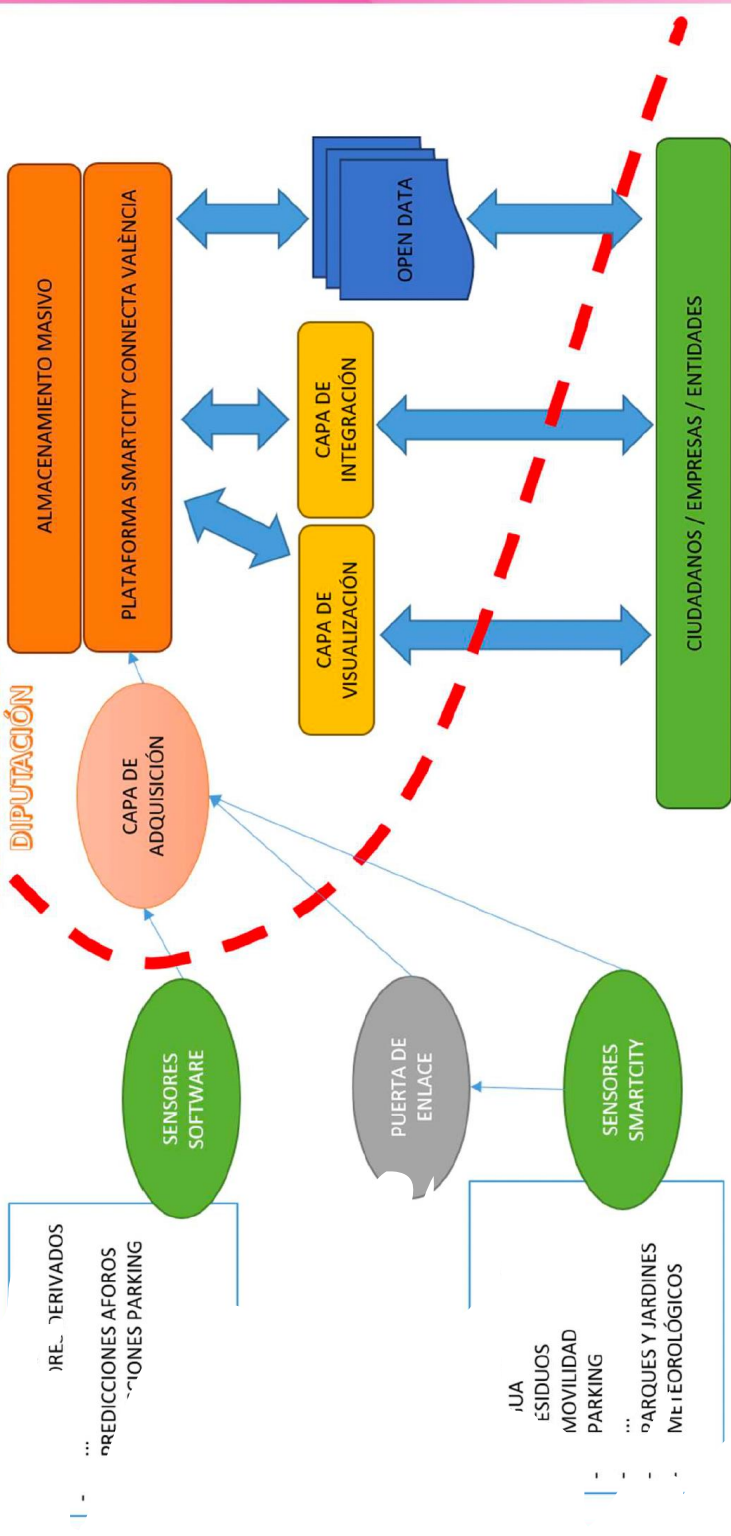

PUEBLOS INTELIGENTES

SMART CITY-BIG DATA. Concepto. Smartcity - Smartcitizen

Ámbitos de aplicación:

- Planificación urbana. Desde un punto de vista holístico que congrega las diferentes disciplinas y actores.
- Infraestructura verde. Naturaleza y TI.
- Ciudad digital y participación ciudadana. Relación Ciudadano-Administración (transparencia, gestión administrativa, desarrollo económico, open data, gobierno abierto, gobernanza participativa)
- Servicios sociales y asociacionismo. Mejora de atención a colectivos vulnerables, desarrollo de ciudades inclusivas.
- Seguridad pública, salud, educación. (Gestión de : emergencias, protección civil, videovigilancia y seguridad ciudadana, prevención y detección de incendios, teletrabajo, telemedicina, teleasistencia y servicios sociales, sanidad, educación)
- Gestión del tráfico y medio ambiente. La eficiencia en el transporte mejora la calidad del aire, ruido y salud de la población.
- Recogida de residuos. Ahorro de recursos al optimizar necesidades mediante la monitorización del llenado de contenedores. Rutas de recogida.
- Mantenimiento y gestión de Infraestructuras públicas. (Edificios y Equipamiento Urbano) (Smart Building)
- Eficiencia en la gestión de recursos agua y energía.

¿QUE SIGNIFICA CONNECTIVIDAD?

¿Qué hay detrás de esto?

SISTEMA DE INFORMACIÓN CONTINUA

CUANTOS MUNICIPIOS TIENEN YA ELEMENTOS DE DTI

¿QUE MIDEN LAS HERRAMIENTAS DTI?

• HOY EN DIA
 ES UNA
 REALIDAD
 QUE TU
 PYME
 LLEGUE A
 CUALQUIER
 SITIO

INFRAESTRUCTURAS
 DIPUTACIÓN

ID COMPONENTE	EUI_HASH	MAC_HASH_WIFI	MAC_HASH_BLUE	TIME	ID_VIRTUAL
WiFiBLUEDET1	XXXXXXXX	ZZZZZZZZZZZZZZ	ZZZZZZZZZZZZZZ	HMS	HMS
WiFiBLUEDET2	XXXXXXXX	ZZZZZZZZZZZZZZ	ZZZZZZZZZZZZZZ	HMS	HMS