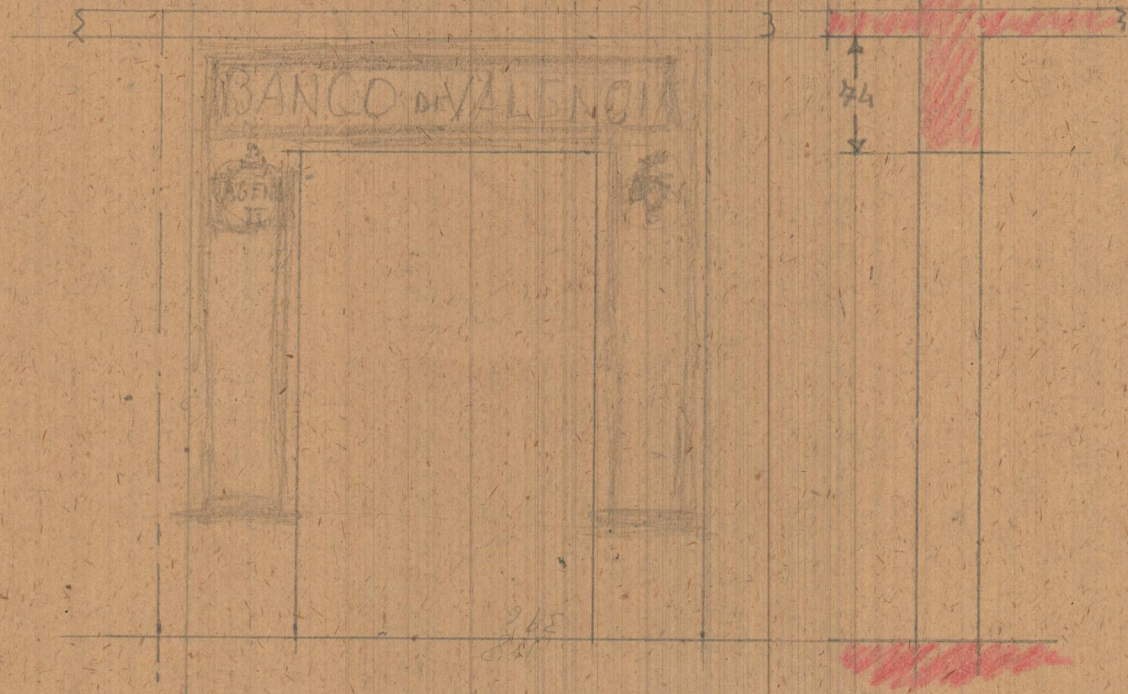

TABERNES BLANQUES

E. 1:50

Agencia en Cabernes Blanques
Escala 1:50

VALENCIA OCTUBRE 1943
EL ARQUITECTO.

FACHADA DEFINITIVA

396

320

74